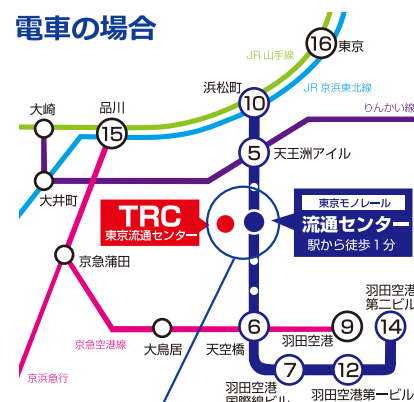

平素は、皆様のご愛顧を賜り、心よりお礼申し上げます。

このたび初めて来年度、春夏コレクションを中心とした展示会を開催致します。

各メーカー新商品を取り揃えており、

また、展示会場限定のアウトレットコーナーもございます。

日頃よりご愛顧を賜っております皆さまにぜひともお越しいただきたく、ご案内申し上げます。

みなさまのご来場ところよりお待ちしております。

敬具

【会場アクセス】

電車の場合

流通センター駅へのアクセス

浜松町駅から（東京モノレール）・・・約10分

羽田空港から（東京モノレール）・・・約9分

東京駅から（JR/東京モノレール）・・・約20分

品川駅から（JR/東京モノレール）・・・約20分

お車の場合

隣接した駐車場がございます。
お車で東京流通センター (TRC) へお越しの際には、南ゲートからお入りください。
東ゲートは出口専用となります。